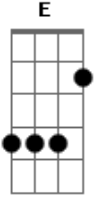

© ukulele-chords.com