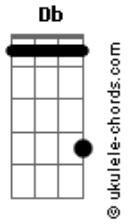

Green Day - 80

Tom: **E**
Intro: **Db**
E|-----|
B|-----|
G|--6--|
D|--6--|
A|--4--|
E|-----|

(Verso)

Refrão:

Verso 2:

Acordes

Refrão 2:

Interlúdio: