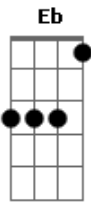

© ukulele-chords.com