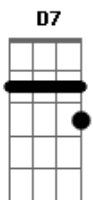

© ukulele-chords.com