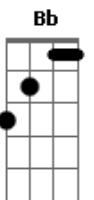

© ukulele-chords.com