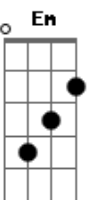

© ukulele-chords.com