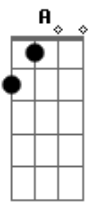

© ukulele-chords.com