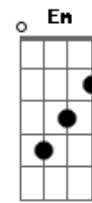

© ukulele-chords.com