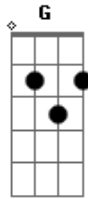

© ukulele-chords.com

© ukulele-chords.com