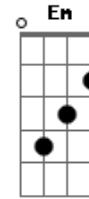

© ukulele-chords.com

© ukulele-chords.com