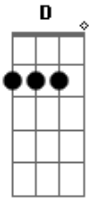

Grecco - A Caminho

Tom: **D**
Intro: **D D7 D Eb**

Olha,
Mantém esse rumo **D7**
Mantém essa trilha, esse prumo, essa rota **D**
E não te perderás. **D**
Mantém a tua meta.
Mantém essa reta porque a minha graça não há de faltar.

A Pra quem crê sou caminho. **G**
A Sou corpo, pão, sangue, vinho. **Bb Bb**
(mesma cifra do início)
Olha,

Mantém tuas palavras,
Mantém o equilíbrio e a tranquilidade
Que a dor passará.

Mantém tua prece
E os nossos momentos e ouvidos atentos **Eb**
Pra o que eu te falar.

Que o meu jugo é suave
E o meu peso é leve.

D **D7** **D**
E assim te encontras
D7 **G**
Dá-me a tua mão **Em** **A** **A**
Quero me revelar
E assim vais encontrar.
Quero te dizer:
Quem me vê, vê o Pai.

Acordes

© ukulele-chords.com