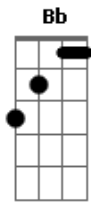

© ukulele-chords.com