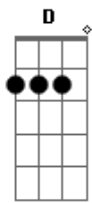

Grecco - A Caminho

Tom: **D**
Intro: **D D7 D Eb**

Olha,
Mantém esse rumo **D7**
Mantém essa trilha, esse prumo, essa rota **D**
E não te perderás. **D**
Mantém a tua meta.
Mantém essa reta porque a minha graça não há de faltar.

A Pra quem crê sou caminho. **G**
A Sou corpo, pão, sangue, vinho. **Bb Bb**
(mesma cifra do início)
Olha,

Mantém tuas palavras,
Mantém o equilíbrio e a tranquilidade
Que a dor passará.

Mantém tua prece
E os nossos momentos e ouvidos atentos **Eb**
Pra o que eu te falar.

Que o meu jugo é suave
E o meu peso é leve.

D **D7** **D**
E assim te encontras
D7 **G**
Dá-me a tua mão **Em** **A** **A**
Quero me revelar
E assim vais encontrar.
Quero te dizer:
Quem me vê, vê o Pai.

Acordes