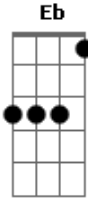

© ukulele-chords.com

© ukulele-chords.com