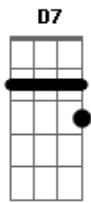

© ukulele-chords.com