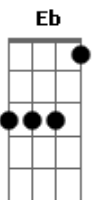

© ukulele-chords.com