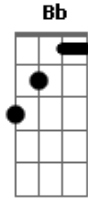

© ukulele-chords.com

© ukulele-chords.com