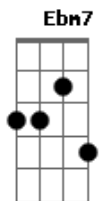

© ukulele-chords.com