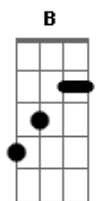

Grazy Nascimento - Acreditou Em Mim

Tom: E

Intro: 2x: E A B

E A B B
Fui humilhado pelos meus irmãos
E A B B
Diziam que eu era um sonhador
E A B B
Fui ferido por palavras de destruição
E A B B
Chegaram a dizer que pra mim já era o fim
E A B B
Mas Deus acreditou em mim
E A B B
E por isso eu posso cantar

Refrão 4x:

E
Acreditou em mim
B
Quando ninguém acreditou
E Dbm7
Quando o mundo me julgou
A
O senhor me amou

Solo 2x: E A B B

Refrão:

E

Acreditou em mim

B
Quando ninguém acreditou
E Dbm7
Quando o mundo me julgou
A
O senhor me amou

Modulação

Refrão 2x:

Gb
Acreditou em mim
Db
Quando ninguém acreditou
F Ebm7
Quando o mundo me julgou
B
O senhor me amou

Refrão:

Gb
Acreditou em mim
Db
Quando ninguém acreditou
F Ebm7
Quando o mundo me julgou
B
O senhor me amou

Final 2x: Gb B Db

Acordes

© ukulele-chords.com