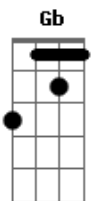

Grazy Nascimento - Acreditou Em Mim

Tom: E

Intro: 2x: E A B

E A B B
 Fui humilhado pelos meus irmãos
 E A B B
 Diziam que eu era um sonhador
 E A B B
 Fui ferido por palavras de destruição
 E A B B
 Chegaram a dizer que pra mim já era o fim
 E A B B
 Mas Deus acreditou em mim
 E A B B
 E por isso eu posso cantar

Modulação

Refrão 2x:

Gb
 Acreditou em mim
 Db
 Quando ninguém acreditou
 F Ebm7
 Quando o mundo me julgou
 B
 O senhor me amou

Refrão:

Gb
 Acreditou em mim
 Db
 Quando ninguém acreditou
 F Ebm7
 Quando o mundo me julgou
 B
 O senhor me amou

Final 2x: Gb B Db

Acordes

© ukulele-chords.com

© ukulele-chords.com

© ukulele-chords.com

© ukulele-chords.com

© ukulele-chords.com

© ukulele-chords.com