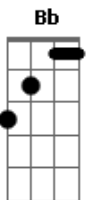

Gravura - Chamado do destino

tom:

Cm

[Primeira Parte]

Fm
Na praia, na luz do luar
Bb
Sob as estrelas a vagar
Fm
Perseguindo sonhos e veras
Bb
Com os corações em chamas

[Pré-Refrão]

Eb **G**
O sentimento é de fato real
C **G**
A vida se enche de emoção
C **G**
A liberdade é o que buscamos
C **G**
A solidude vem na contramão

[Refrão]

Fm **Bb**
Chamado do destino, coração a pulsar
Cm
No estado de espírito tocamos o céu
Fm **Bb**
Desejo de paz e harmonia a se alcançar
Cm **Gm**

Acordes

© ukulele-chords.com

© ukulele-chords.com

© ukulele-chords.com