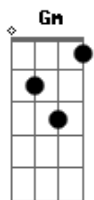

© ukulele-chords.com

Na ilusão do tempo, viver é incrível

[Segunda Parte]

Fm
Saudade que vem e vai
Bb
Mas a alegria nunca se esvai
Fm
Noites de balada e solidão
Bb
Encontrando a paz no coração

[Pré-Refrão]

C **G**
O sentimento é de fato real
C **G**
A vida se enche de emoção
C **G**
A liberdade é o que buscamos
C **G**
A solidude vem na contramão

[Refrão]

Fm **Bb**
Chamado do destino, coração a pulsar
Cm
No estado de espírito tocamos o céu
Fm **Bb**
Desejo de paz e harmonia a se alcançar
Cm **Gm**
Na ilusão do tempo, viver é incrível