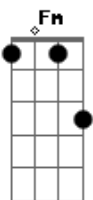

Gravura - Chamado do destino

tom:

Cm

[Primeira Parte]

Fm
Na praia, na luz do luar
Bb
Sob as estrelas a vagar
Fm
Perseguindo sonhos e veras
Bb
Com os corações em chamas

[Pré-Refrão]

Eb **G**
O sentimento é de fato real
C **G**
A vida se enche de emoção
C **G**
A liberdade é o que buscamos
C **G**
A solidude vem na contramão

[Refrão]

Fm **Bb**
Chamado do destino, coração a pulsar
Cm
No estado de espírito tocamos o céu
Fm **Bb**
Desejo de paz e harmonia a se alcançar
Cm **Gm**

Acordes

© ukulele-chords.com

© ukulele-chords.com

© ukulele-chords.com

[Pré-Refrão]

C **G**
O sentimento é de fato real
C **G**
A vida se enche de emoção
C **G**
A liberdade é o que buscamos
C **G**
A solidude vem na contramão

[Refrão]

Fm **Bb**
Chamado do destino, coração a pulsar
Cm
No estado de espírito tocamos o céu
Fm **Bb**
Desejo de paz e harmonia a se alcançar
Cm **Gm**
Na ilusão do tempo, viver é incrível