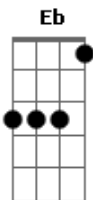

Gravura - Chamado do destino

tom:

Cm

[Primeira Parte]

Fm
Na praia, na luz do luar
Bb
Sob as estrelas a vagar
Fm
Perseguindo sonhos e veras
Bb
Com os corações em chamas

[Pré-Refrão]

Eb **G**
O sentimento é de fato real
C **G**
A vida se enche de emoção
C **G**
A liberdade é o que buscamos
C **G**
A solidude vem na contramão

[Refrão]

Fm **Bb**
Chamado do destino, coração a pulsar
Cm
No estado de espírito tocamos o céu
Fm **Bb**
Desejo de paz e harmonia a se alcançar
Cm **Gm**

Acordes

© ukulele-chords.com

© ukulele-chords.com

© ukulele-chords.com