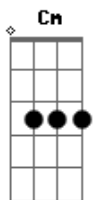

Gravura - Chamado do destino

tom:

Cm

[Primeira Parte]

Fm
Na praia, na luz do luar
Bb
Sob as estrelas a vagar
Fm
Perseguindo sonhos e veras
Bb
Com os corações em chamas

[Pré-Refrão]

Eb **G**
O sentimento é de fato real
C **G**
A vida se enche de emoção
C **G**
A liberdade é o que buscamos
C **G**
A solidude vem na contramão

[Refrão]

Fm **Bb**
Chamado do destino, coração a pulsar
Cm
No estado de espírito tocamos o céu
Fm **Bb**
Desejo de paz e harmonia a se alcançar
Cm **Gm**

Acordes

© ukulele-chords.com