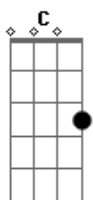

Graveola e o Lixo Polifônico - Samba de Outro Lugar

Tom: C

o nó que tu me deste era frouxo e deslaçou
o amor que em ti eu tinha era tudo e terminou
no sol que esconde o mar
no céu que esconde o sol
da velha a fiar
canção

(Am E)
vim trazer
meu carnaval de lá
onde não existe alguém que saiba sambar

(Am E)
encarnar
carnavalizar um som
pois eu sei que tenho o dom de me iludir

Dm

e eu vou correndo louco
nesse gingado frouxo
quem sabe amanhã, ver o céu à tardinha
e eu vou cantando rouco
nesse compasso torto
quem sabe amanhã, ver o céu, atar

o nó que tu me deste era frouxo e deslaçou
o amor que em ti eu tinha era tudo e terminou
no sol que esconde o mar
no céu que esconde o sol
da velha a fiar
canção

Acordes

© ukulele-chords.com