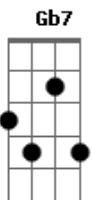

© ukulele-chords.com