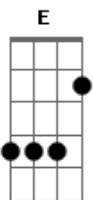

Graveola e o Lixo Polifônico - Pra Parar de Vez

Tom: E

Intro: Dbm7 B7

Dbm7 **B7**
pra parar de vez
Dbm7
eu já nem sei
B7
mais o que fazer
Dbm7
pra convencer
B7
antes fosse azul
Dbm7
o que eu não sei
B7
mas amanheceu
C Ab7
e eu não encontrei
Db7
nada de mais
Dbm7 Gb7 Dbm7 Gb7
pra dizer

Dbm7 **B7**
mais o que fazer
Dbm7
eu já nem sei
B7
antes fosse eu
Dbm7
mas amanheci
B7
vou continuar
Dbm7
pra saber porquê
B7
se é de se cantar
C Ab7
quem vai saber?
Gb7
nada de mais
Dbm7 Gb7
pra dizer
A B E
deixa ser essa canção
Db7 Gbm7
um jeito de fazer
B Ab7 Db7
viver essa vontade enfim
A B E
custe o tempo que custar
Db7 Gbm7
eu posso nem chegar
B Ab7

mas vou até o fim do impulso só

Dbm7 **B7**
pra parar de vez
Dbm7
eu já nem sei
B7
mais o que fazer
Dbm7
pra convencer
B7
antes fosse azul
Dbm7
o que eu não sei
B7
mas amanheceu
C Ab7
e eu não encontrei
Db7
nada de mais
Dbm7 Gb7 Dbm7 Gb7
pra dizer

Dbm7 **B7**
mais o que fazer
Dbm7
eu já nem sei
B7
antes fosse eu
Dbm7
mas amanheci
B7
vou continuar
Dbm7
pra saber porquê
B7
se é de se cantar
C Ab7
quem vai saber?
Gb7
nada de mais
Dbm7 Gb7
pra dizer
A B E
deixa ser essa canção
Db7 Gbm7
um jeito de fazer
B Ab7 Db7
viver essa vontade enfim
A B E
custe o tempo que custar
Db7 Gbm7
eu posso nem chegar
B Ab7
mas vou até o fim do impulso só

Acordes

© ukulele-chords.com