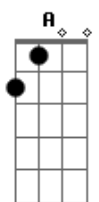

© ukulele-chords.com