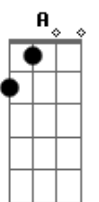

© ukulele-chords.com