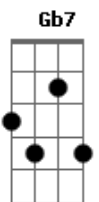

© ukulele-chords.com