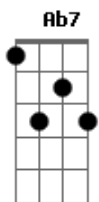

© ukulele-chords.com