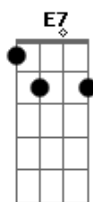

© ukulele-chords.com