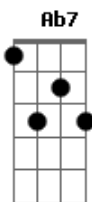

© ukulele-chords.com