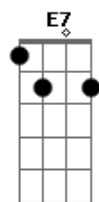

© ukulele-chords.com