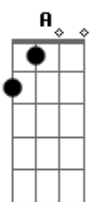

© ukulele-chords.com