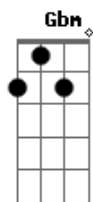

© ukulele-chords.com