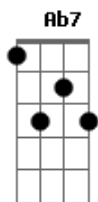

© ukulele-chords.com