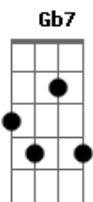

© ukulele-chords.com