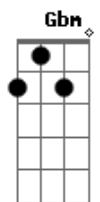

© ukulele-chords.com