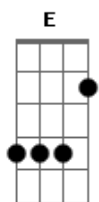

Graveola e o Lixo Polifônico - Dois Lados da Canção

Tom: E
Intro: E Gb7 A E

E Ab7
Quando eu ouço as canções que eu fiz pra você
A
0 tempo vem dizer
E
0 que o tempo deve ser
Ab7
0 espaço em que agora o meu passo chegar
A
Vai dizer:
E E7
- Amanhã já é outro lugar
Gb7 A
Eu juro que é melhor enfim
Gb7 A
Eu juro vai ser melhor assim
(E Gb7 A E)
E

Eu já não ligo mais para você
Ab7
Hoje não canto
A E
Não falo, não saio, não durmo bem
Ab7
Os ténues fios que me ligam a você estão hoje em prantos
A E E7
E no entanto arriscamos tanto nos envolver
Gb7 A
Desligo você
E E7
Nus, deslizamos
Gb7 A
Pra que te esquecer
E E7
Se o amor é tanto?
Gb7 A
Existo em você
E (E Gb7 A E)
Por louco engano

Acordes

© ukulele-chords.com