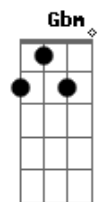

© ukulele-chords.com