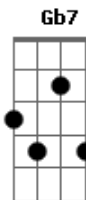

© ukulele-chords.com