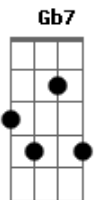

© ukulele-chords.com