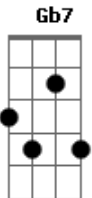

© ukulele-chords.com