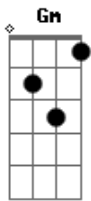

Graveola e o Lixo Polifônico - Benzinho

Tom: F

Dm
benzinho

Gm
eu não estou nem aí

A7
se você tem que partir

Dm (**Bb A**)
e não quiser mais voltar

Dm
benzinho

Gm
o sofrimento acabou

A7
não tem mais chororô

Dm D
hoje eu estou tralalá

Gm C F
se você me deu um pé na bunda

Bb E
hoje eu estou aliviado

A7 Dm D
me sinto livre pra bailar

Gm
eu acho

C F
que você deveria se cuidar

Bb E
e dar um trato na peruca

A7 Dm
pois seu desejo é mixuruca

Acordes

© ukulele-chords.com

© ukulele-chords.com

© ukulele-chords.com

© ukulele-chords.com

© ukulele-chords.com

© ukulele-chords.com