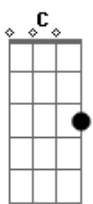

© ukulele-chords.com