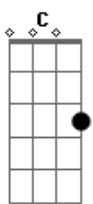

Graveola e o Lixo Polifônico - Babulina's Trip

Tom: C
Intro: Gb7// Dm C

Gb7// Dm C
Mobilidade pelo mundo
Amabilidade
Amabilidade pelo mundo
Mobilidade

Em7 A7
Pra todo mundo reouvir
Pra todo mundo refazer
Em7 A7

C

Pra todo mundo realçar pra poder viver bem

Gb7// Dm C

F7M Ab6
Chegou a caçarola da preguiça, salve jorge ben
E junto com a malta progressista, salve beletéu

F7M C
Do clássico, da novidade, do brejo da cruz
A rádio dub-soul de valadares habla pacumã
No jazz-filosofia do bordello rege o roquenrol
Da praia cimento da lúdica revolução
A língua do tambor engordurado toca portunhol

Na volta do mundo conecta uma mesma oração

Acordes

© ukulele-chords.com

© ukulele-chords.com

© ukulele-chords.com

© ukulele-chords.com

© ukulele-chords.com

© ukulele-chords.com