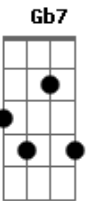

© ukulele-chords.com