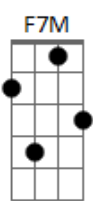

© ukulele-chords.com

© ukulele-chords.com