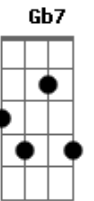

© ukulele-chords.com