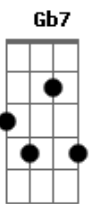

© ukulele-chords.com