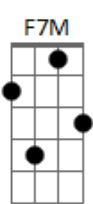

© ukulele-chords.com

© ukulele-chords.com