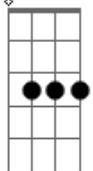

Graveola e o Lixo Polifônico - Aurora

tom:

Intro: **Bb7** **Ab7M** **G7**
Bb7 **Ab7M** **Fm7** **Cm7**

Cm7 **G7**
0 mar explode
Cm7
0 mar espanha o mar
Bb7
Imenso dos meus mares
Ab7M
Ares dos desejos
G7
Desde os tempos de eu só

G7 **Cm7**
Aurora, ai que me muero
Cm7
Que me acabo en esta noite de ronda
Fm7 **G7** **Cm7**
Quando recuerdo, las tristes canciones

Cm7 **G7** **Fm7** **G7**
Nesse tardio tédio o mar espanha
Ab7M **G7** **Cm7**
0 mar explode o mar me arranha

G7
Nos ávidos desejos
Cm7
Na aridez concreta da torre
Bb7
De onde lança teus cabelos
Ab7M
Tranças longas
G7
De desprezo

G7
Ai ai ai ai ai aurora
Cm7
Ai que me muero
Fm7 **Cm7** **G7**
Si no te cubro el cuerpo de besos

Acordes

© ukulele-chords.com

Cn

© ukulele-chords.com

© ukulele-chords.com

© ukulele-chords.com

© ukulele-chords.com

© ukulele-chords.com