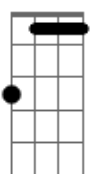

© ukulele-chords.com

Bbm