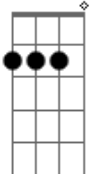

© ukulele-chords.com

D