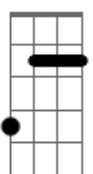

Graveola e o Lixo Polifônico - Até Breve

Tom: D

Intro: D7 Gm G

D7 Gm
mistério escondido entre os cantos

D7 Gm
por detrás do que não se vê

D7 Gm
até quando o horizonte abrir

D7 Gm Dm
um sorriso que desafia a fé

daqueles que já ouviram

Bm7
os outros que não vão voltar

Bm Bb
só a lembrança existe

Bm
e retorna a eternidade

Bm7 Bm Bbm
pra depois contornar esse sorriso

Bm A Bb
sem deixar fragilidade

D D

até breve

D7 Gm

alívio arrancado do medo

D7 Gm
enfrenta a certeza do sim

D7 Gm
sem perder a direção da força

D7 Gm
lançada da frente do fim

Dm
a vontade de ficar

Bm7
pra lembrar da sensação

Bm
de atravessar paredes

Bbm Bm
e debruçar sobre o céu

Bm7 Bm
pra depois revisitar infâncias

Bbm Bm A Bb
envelhecer normal

D D
até breve

Acordes

Bm