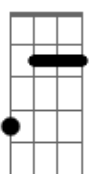

Graveola e o Lixo Polifônico - Até Breve

Tom: D

Intro: D7 Gm G

D7 Gm
mistério escondido entre os cantos

D7 Gm
por detrás do que não se vê

D7 Gm
até quando o horizonte abrir

D7 Gm Dm
um sorriso que desafia a fé

D7 Gm

alívio arrancado do medo

D7 Gm
enfrenta a certeza do sim

D7 Gm
sem perder a direção da força

D7 Gm
lançada da frente do fim

Dm
a vontade de ficar

Bm7
pra lembrar da sensação

Bm
de atravessar paredes

Bbm Bm
e debruçar sobre o céu

Bm7 Bm
pra depois revisitar infâncias

Bbm Bm A Bb
envelhecer normal

D D

até breve

Acordes

Bm

© ukulele-chords.com