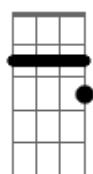

© ukulele-chords.com

D7