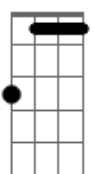

Graveola e o Lixo Polifônico - Até Breve

Tom: D

Intro: D7 Gm G

D7 Gm
mistério escondido entre os cantos

D7 Gm
por detrás do que não se vê

D7 Gm
até quando o horizonte abrir

D7 Gm Dm
um sorriso que desafia a fé

D7 Gm

alívio arrancado do medo

D7 Gm
enfrenta a certeza do sim

D7 Gm
sem perder a direção da força

D7 Gm
lançada da frente do fim

Dm
a vontade de ficar

Bm7
pra lembrar da sensação

Bm
de atravessar paredes

Bbm Bm
e debruçar sobre o céu

Bm7 Bm
pra depois revisitar infâncias

Bbm Bm A Bb
envelhecer normal

D D
até breve

Acordes

Bm

© ukulele-chords.com

Bbm