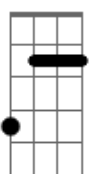

Graveola e o Lixo Polifônico - Até Breve

Tom: D

Intro: D7 Gm G

D7 Gm
mistério escondido entre os cantos

D7 Gm
por detrás do que não se vê

D7 Gm
até quando o horizonte abrir

D7 Gm Dm
um sorriso que desafia a fé

D7 Gm

alívio arrancado do medo

D7 Gm
enfrenta a certeza do sim

D7 Gm
sem perder a direção da força

D7 Gm
lançada da frente do fim

Dm
a vontade de ficar

Bm7
pra lembrar da sensação

Bm
de atravessar paredes

Bbm Bm
e debruçar sobre o céu

Bm7 Bm
pra depois revisitar infâncias

Bbm Bm A Bb
envelhecer normal

D D
até breve

Acordes

Bm

© ukulele-chords.com

Bbm