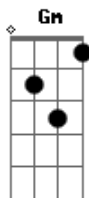

Gram - Seu Troféu

Tom: A

INTR: D

D
Você notou tal poder
E escolheu ser ruim
D Eb
Mandei sinais pra alertar, mas zombou da lei
Bb A Gm
Quis te poupar, mas você riu de mim
Cm F Bb
Chegou a hora e então por isso eu vim
D
Vocês são todos iguais
E vai ser sempre assim
D Eb Gm
Se tem quer mais pra sugar quem quer também
Bb A
E muitos dizem pensar em mim
Cm Abm

Me faz degradar
Cm Abm
Te ver destruir
Cm F
Contudo quer seu troféu
D D
D D
Você notou tal poder
D D
E escolheu ser ruim
D
Seja do bem
Bm
Não basta ser feliz
Gbm A D
No final, seu troféu vai ruir
Bm
Faça alguém ser feliz
Gbm A D
Vão lembrar de você ao sorrir

Acordes

© ukulele-chords.com

© ukulele-chords.com

© ukulele-chords.com

© ukulele-chords.com

© ukulele-chords.com

© ukulele-chords.com

© ukulele-chords.com

© ukulele-chords.com

© ukulele-chords.com

© ukulele-chords.com