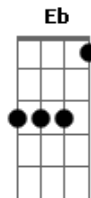

© ukulele-chords.com

© ukulele-chords.com