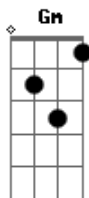

Gram - Seu Troféu

Tom: A

INTR: D

D
Você notou tal poder
E escolheu ser ruim
D Eb
Mandei sinais pra alertar, mas zombou da lei
D Bb A Gm
Quis te poupar, mas você riu de mim
Cm F Bb
Chegou a hora e então por isso eu vim
D
Vocês são todos iguais
E vai ser sempre assim
D Eb Gm
Se tem quer mais pra sugar quem quer também
Bb A
E muitos dizem pensar em mim
Cm Abm

Me faz degradar
Cm Abm
Te ver destruir
Cm F
Contudo quer seu troféu
D D
D D
Você notou tal poder
D D
E escolheu ser ruim
D
Seja do bem
Bm
Não basta ser feliz
Gbm A D
No final, seu troféu vai ruir
Bm
Faça alguém ser feliz
Gbm A D
Vão lembrar de você ao sorrir

Acordes

© ukulele-chords.com

© ukulele-chords.com

© ukulele-chords.com

© ukulele-chords.com

© ukulele-chords.com

© ukulele-chords.com

© ukulele-chords.com

© ukulele-chords.com

© ukulele-chords.com

© ukulele-chords.com