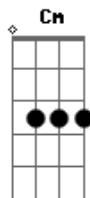

© ukulele-chords.com