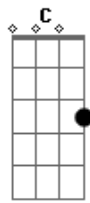

© ukulele-chords.com