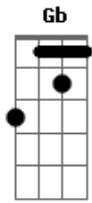

© ukulele-chords.com