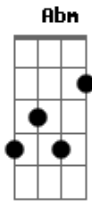

© ukulele-chords.com