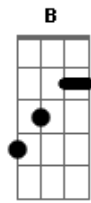

© ukulele-chords.com