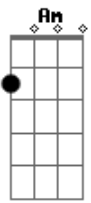

© ukulele-chords.com