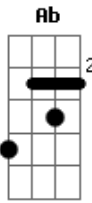

© ukulele-chords.com