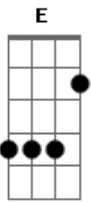

Gram - Quase Ilusão

Tom: E

Intr. (guit 1) E Ab A Am E
(guit 2) E Ab A C E

E Abm
Quase pus tudo a perder
A Am
Quando acreditei que você me traria
E Abm
Vida ou talvez calor
A
Que tê-la junto a mim
Am E
Faria o tempo passar logo
Gb
Percebi que não

Dbm A
Pra vê-la em minha mão cantei
Am
Minha melhor canção
Abm Dbm
E o prêmio foi notar
Gb B
Que fui cego e iludido
Intro: REPETE TUDO
A Dbm
Você partiu em meio à multidão
A Dbm
Fiquei parado sentindo a sensação
A Am E
De alívio que me deu depois

Acordes

© ukulele-chords.com