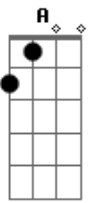

© ukulele-chords.com