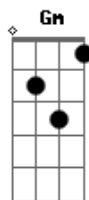

© ukulele-chords.com