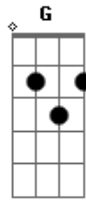

Grafite - Siga-me

tom:

Intro: Bm D G A

Do jeito que só dá você na linha do meu coração
Te amando contra o relógio, te amando na contramão

Do jeito que eu estou meu bem, eu não seguro essa
Tensão

Eu canto, eu danço, eu pulo, eu jogo, eu namoro
Eu tiro os meus pés do chão intro

Agarradinha comigo, juntinho...eu e você
Seja de longe ou pertinho, juntinho...eu e você
Ei yeah yeah yeah...siga-me!
Ei yeah yeah yeah...eu digo siga-me!

Acordes

© ukulele-chords.com

© ukulele-chords.com