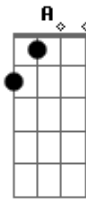

© ukulele-chords.com