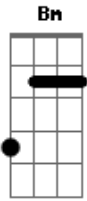

Grafite - Siga-me

tom:

Intro: Bm D G A

Do jeito que só dá você na linha do meu coração
Te amando contra o relógio, te amando na contramão

Do jeito que eu estou meu bem, eu não seguro essa
Tensão

Eu canto, eu danço, eu pulo, eu jogo, eu namoro
Eu tiro os meus pés do chão intro

Agarradinha comigo, juntinho...eu e você
Seja de longe ou pertinho, juntinho...eu e você
Ei yeah yeah yeah...siga-me!
Ei yeah yeah yeah...eu digo siga-me!

Acordes

© ukulele-chords.com

© ukulele-chords.com