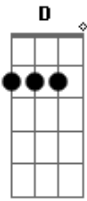

Grafite - Siga-me

tom:

Intro: Bm D G A

Do jeito que só dá você na linha do meu coração
Te amando contra o relógio, te amando na contramão

Do jeito que eu estou meu bem, eu não seguro essa
Tensão

Eu canto, eu danço, eu pulo, eu jogo, eu namoro
Eu tiro os meus pés do chão intro

Agarradinha comigo, juntinho...eu e você
Seja de longe ou pertinho, juntinho...eu e você
Ei yeah yeah yeah...siga-me!
Ei yeah yeah yeah...eu digo siga-me!

Acordes

© ukulele-chords.com

© ukulele-chords.com