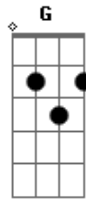

© ukulele-chords.com