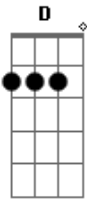

© ukulele-chords.com