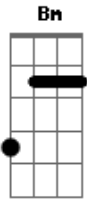

Grafite - Siga-me

tom:

Intro: Bm D G A

Bm G Bm G D
Do jeito que só dá você na linha do meu coração
Em G A Bm
Te amando contra o relógio, te amando na contramão

Bm G Bm G D
Do jeito que eu estou meu bem, eu não seguro essa
Tensão
Em G

Eu canto, eu danço, eu pulo, eu jogo, eu namoro
Eu tiro os meus pés do chão A Bm intro

Em Bm
Agarradinha comigo, juntinho...eu e você
Em Bm
Seja de longe ou pertinho, juntinho...eu e você
G A Bm
Ei yeah yeah yeah....siga-me!
G A Bm
Ei yeah yeah yeah....eu digo siga-me!

Acordes