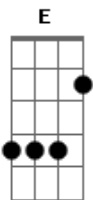

© ukulele-chords.com