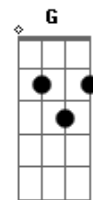

© ukulele-chords.com