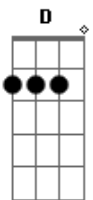

© ukulele-chords.com