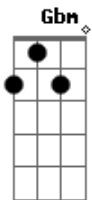

© ukulele-chords.com