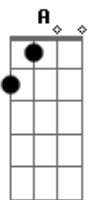

Grace - Grande Dia

Tom: D

Intro: 2X A A A A

A A
Venha,venha ver a Noiva
vestindo o puro linho
A A
Ela esta se aprontando
A A
pra O grande Rei.
A A
Põe no coração as vestes
de Santidade adorna
A Gbm
sua cabeça com,Simplicidade
E
Em lugar de sacrificios
E Gbm
misericórdia
E
tem nas mãos a chama acesa
E Gbm
da vida e amor
E E
Abraçada com justiça ela
Gbm
espera
D
anciosamente
Bm A A
essa Noiva sou Eu
A A
Venha,venha ver o Noivo
vestindo o puro linho
A A
Ele esta as portas
A A
é O Grande Rei
A A
Tem no,coração as vestes
de santidade adorna
A Gbm
sua cabeça com,Simplicidade
E
Em lugar de sacrificios
E Gbm
misericórdia
E
tem nas mãos a chama acesa
E Gbm

da vida e amor
E
Abraçado com justiça
E Gbm
Ele espera
D
anciosamente
Bm A
este noivo é Jesus!
Em D A
ÊÊ Ê Ê E Ê
Em D A
ÊÊ Ê Ê Ê
A G D
Ahh,o Grande dia!
A Em D
Ahh,o Grande dia!
A Em
Dos céus eu ouvirei
D A
a sua canção
Em
dos céus eu Ouvirei
D A
a sua canção!
A Em D
Ahh,o Grande dia!
A Em D
Ahh,o Grande dia!
A Em
Dos céus eu ouvirei
D A
a sua canção
Em
dos céus eu Ouvirei
D A
a sua canção!
A Em7
Todo olho verá
D
Aquele que
A
ha de vir
Em7 D
Yeshuá
A A
Venha,venha ver a Noiva,
vestindo o puro linho
A
Ela esta se aprontando
A A
pra O grande Rei

Acordes

© ukulele-chords.com