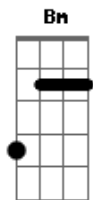

© ukulele-chords.com