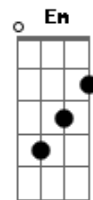

© ukulele-chords.com