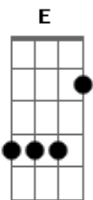

ukulele-chords.com