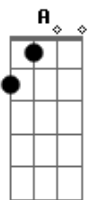

Grace (Brasil) - Grande Dia

tom:

D
Venha, venha ver a Noiva
A
vestindo o puro linho
A
Ela esta se aprontando
A A
pra O grande Rei
A A
Põe no coração as vestes
A
de Santidade adorna
A Gbm
sua cabeça com, Simplicidade
E
Em lugar de sacrificios
E Gbm
misericórdia
E
tem nas mãos a chama acesa
E Gbm
da vida e amor
E E
Abraçada com justiça ela
Gbm
espera
Dadd9
anciosamente
Bm A A
essa Noiva sou Eu
A A
Venha, venha ver o Noivo
A
vestindo o puro linho
A A
Ele esta as portas
A A
é O Grande Rei
A A
Tem no, coração as vestes
A
de santidade adorna
A Gbm
sua cabeça com, Simplicidade
E
Em lugar de sacrificios
E Gbm
misericórdia
E
tem nas mãos a chama acesa
E Gbm

da vida e amor
E
Abraçado com justiça
E Gbm
Ele espera
Dadd9
anciosamente
Bm A
este noivo é Jesus!
Em Dadd9 Aadd9
ÊÊ Ê Ê Ê Ê
Em Dadd9 Aadd9
ÊÊ Ê Ê Ê Ê
A G Dadd9
Ahh, o Grande dia!
A Em Dadd9
Ahh, o Grande dia!
Aadd9 Em
Dos céus eu ouvirei
Dadd9 Aadd9
a sua canção
Em
dos céus eu Ouvirei
Dadd9 Aadd9
a sua canção!
Aadd9 Em Dadd9
Ahh, o Grande dia!
Aadd9 Em Dadd9
Ahh, o Grande dia!
Aadd9 Em
Dos céus eu ouvirei
Dadd9 Aadd9
a sua canção
Em
dos céus eu Ouvirei
Dadd9 Aadd9
a sua canção!
Aadd9 Em7
Todo olho verá
Dadd9
Aquele que
Aadd9
ha de vir
Em7 Dadd9
Yeshuá
A A
Venha, venha ver a Noiva
A
vestindo o puro linho
A
Ela esta se aprontando
A A
pra O grande Rei

Acordes

ukulele-chords.com