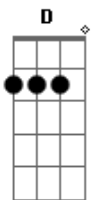

ukulele-chords.com