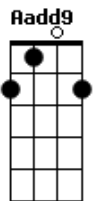

ukulele-chords.com