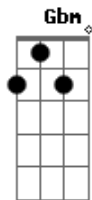

ukulele-chords.com