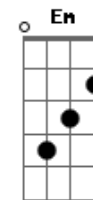

ukulele-chords.com