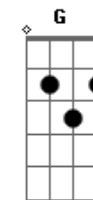

ukulele-chords.com