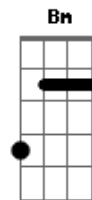

ukulele-chords.com