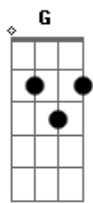

© ukulele-chords.com

© ukulele-chords.com