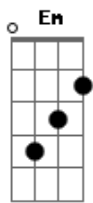

© ukulele-chords.com