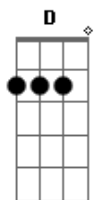

© ukulele-chords.com