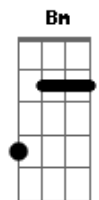

© ukulele-chords.com