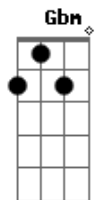

Gp Sounds - Por Inteiro

tom:

Intro: Gbm E Dbm D

[Primeira Parte]

Gbm E
Tu que estás a destra do Deus Vivo
Dbm D
Tu que és o Santo dos Santos
Gbm
Tu que és Rei
E Dbm D
Pra sempre reinarás, reinarás

[Segunda Parte]

Gbm E
Tu que és o centro da criação
Dbm D
O unigênito digno de adoração
A A Gbm D
O bom pastor que por amor se entregou

[Refrão]

A A
Teus olhos como chamas de fogo
Gbm D
Consumem o meu coração
A E
Teu rosto brilha como o sol
Bm
E me tens por inteiro
D

E me tens por inteiro

Gbm E
Teus olhos como chamas de fogo
Dbm D
Consumem o meu coração
E E
Teu rosto brilha como o sol
Bm
E me tens por inteiro
D
E me tens por inteiro
(A Bm Dbm D)

[Ponte]

A
De Deus o Cordeiro
Bm
Da Tribo o Leão
Dbm
É sempre o Primeiro
D
E no fim o Único será
E
Vestido de Gloria
E
Toda Terra então verá
Bm
Ao abrirem os portais
D
Para o Rei da Glória entrar!

Acordes

© ukulele-chords.com

© ukulele-chords.com

© ukulele-chords.com

© ukulele-chords.com

© ukulele-chords.com

© ukulele-chords.com

© ukulele-chords.com