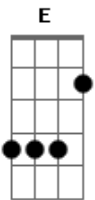

© ukulele-chords.com