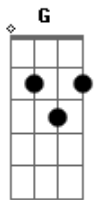

© ukulele-chords.com