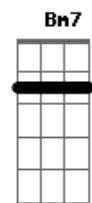

© ukulele-chords.com