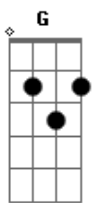

© ukulele-chords.com