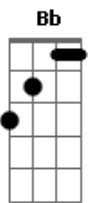

© ukulele-chords.com