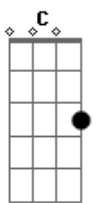

© ukulele-chords.com