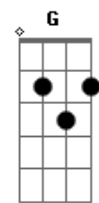

© ukulele-chords.com