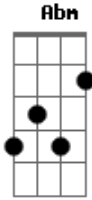

© ukulele-chords.com