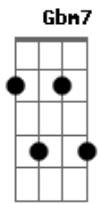

© ukulele-chords.com