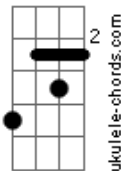

© ukulele-chords.com

Ab