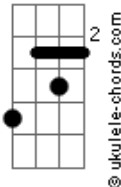

Gorú - Dia de Cão

Tom: G

Intro 4x: D D7M

Verso 1:

D D7M (Segue até ponte)
 ele quis continuar com a cachaça do bar
 e eu, não podia esperar eu tinha que acordar de manhã, para
 não ouvir

C G
 para não...

D D7M (Segue até refrão)
 a tua cara estava imunda não passava nem das três
 a vida toda eu disse: nunca vou preocupar com você
 claro eu, quase sem querer deixei calar a culpa
 é um desgaste incomodar.

Refrão:

C G D
 para não ouvir, oh , oh , oh , oh , oh

C G Ab Bb
 para não ouvir...
 D D7M (4x)
 ohh!!

D D7M (Segue até refrão)
 ela fez um puta drama
 não gostou nem do lugar
 e eu, tive um dia de cão eu queria botar pra quebrar
 para não ouvir

Refrão:

C G D
 para não ouvir, oh , oh , oh , oh , oh

C G D
 para não ouvir

C G D
 para não ouvir, oh , oh , oh , oh , oh

C G Ab Bb
 para não ouvir...

D D7M (8x)
 ohh!!

Acordes

D7M

G

D

C

Ab

Bb