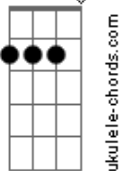

© ukulele-chords.com

D