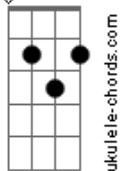

© ukulele-chords.com

G