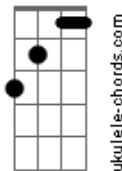

© ukulele-chords.com

Bb