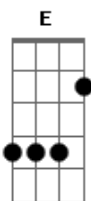

© ukulele-chords.com