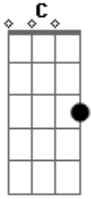

Good Charlotte - Walk By

Tom: **C**

Riff Principal

Guitarra 1 toca o riff principal e guitarra 2 Toca: C, G,

No Verso é tocado esse riff, duas notas: **DISTORÇÃO**
B----13-

G-12----

Refrão: C, A, G, **F**

Ponte: B, C, G, **F**

Solo

Fim.

Acordes

© ukulele-chords.com