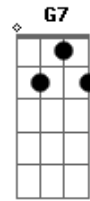

© ukulele-chords.com