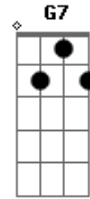

© ukulele-chords.com