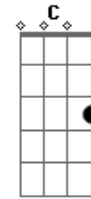

© ukulele-chords.com