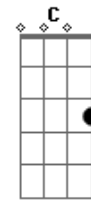

© ukulele-chords.com