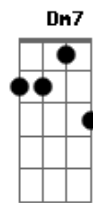

© ukulele-chords.com