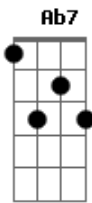

© ukulele-chords.com