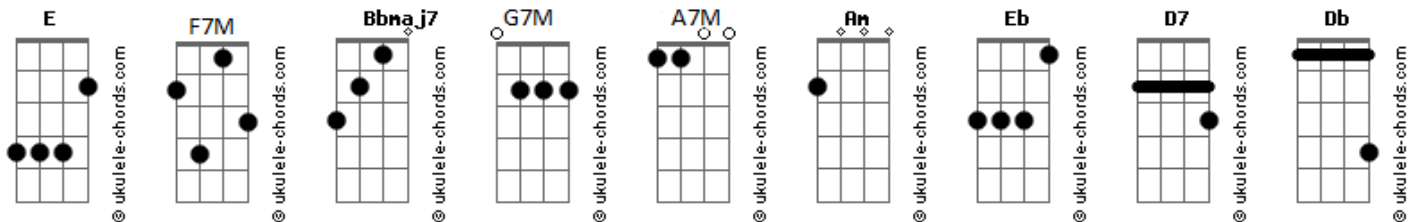

# Gonzaguinha - Rosa Povo

tom:

Intro: Eb D7 Db C7  
Am F7M E

Am  
A leveza de uma rosa

Acaba no espinho  
F  
Quando o amante endurece  
F7 E7  
E força o carinho  
Gbm7b5 C7  
Ele a toca de mau jeito  
F7M Em7  
Violenta a massa  
Am7 F  
Há que ter muito respeito  
Am D  
No trato com a moça  
Am E7  
Cada toque é um cumprimento  
Am7  
À sua beleza  
F7M  
Cada gesto é entendimento  
E7  
Da sua grandeza  
Dm7 C7  
Essa rosa é sempre-viva  
F7M E7  
Aquieta revolta  
Am Bb7M  
Ela dorme e sonha um pouco  
Am D E F7M Em7 E7 Ab  
Mais nunca está morta

Am7  
Cuida bem da rosa, povo

Senão ela corta  
Bbm7 Cm7  
Sempre viva, também so - nha  
E7 Am7  
Mais nunca está morta

Am7  
Cuida bem da rosa, povo

Senão ela corta  
Bbm7 Cm7  
Sempre viva, também so - nha  
E7 Am7  
Mais nunca está morta

Am7  
Cuida bem da rosa, povo

Senão ela corta  
Bbm7 Cm7  
Sempre viva, também so - nha  
E7 Am7  
Mais nunca está morta

( Eb E7 F7M Gb7 )  
( G7M Ab7 Dbm7 A7M )

Am

## Acordes

A leveza de uma rosa

Acaba no espinho  
F  
Quando o amante endurece  
F7 E7  
E força o carinho  
Gbm7b5 C7  
Ele a toca de mau jeito  
F7M E7  
Violenta a massa  
Am7 F  
Há que ter muito respeito  
Am D  
No trato com a moça  
Am E7  
Cada toque é um cumprimento  
Am7  
À sua beleza  
F7M  
Cada gesto é entendimento  
E7  
Da sua grandeza  
Dm7 C7  
Essa rosa é sempre-viva  
F7M E7  
Aquieta revolta  
Am Bb7M  
Ela dorme e sonha um pouco  
Am D E F7M Em7 E7 Ab  
Mais nunca está morta