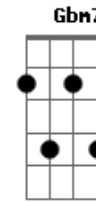

© ukulele-chords.com

© ukulele-chords.com