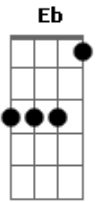

© ukulele-chords.com