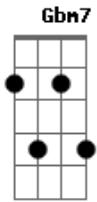

© ukulele-chords.com