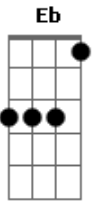

© ukulele-chords.com