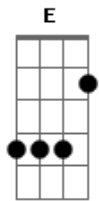

Gonzaguinha - Paixão

Tom: A
Intro: A7 E7 A7 E7 D7 Dbm D7 E E

E então eu roubei a rosa, a rosa que me espetou
Profundo golpe no peito foi o espinho da dor do amor
Então eu fugi com a moça segundo a trilha da lua
A lua dos olhos dela, foi o fogo que nos guiou

E eu e ela, e ela e eu sobre a sela do cavalo
Coração, corrida louca, louco sonho, vou sonhá-lo
E ela e eu, e eu e ela e o cavalo chama vida
Voando nas asas do vento, virando as folhas do tempo
Na paixão galope louco, sem ver portas ou janelas

Sem ver trancas ou tramelas ela e eu e eu e ela

E eu e ela, e ela e eu sobre a sela do cavalo
Coração, corrida louca, louco sonho, vou sonhá-lo
E ela e eu, e eu e ela e o cavalo chama vida
Voando nas asas do vento, virando as folhas do tempo

Na paixão galope louco, sem ver portas ou janelas
Sem ver trancas ou tramelas ela e eu e eu e ela

E então eu roubei a rosa, a rosa que me espetou
Profundo golpe no peito foi o espinho da dor do amor

Acordes