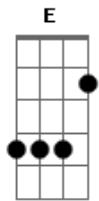

Gonzaguinha - Paixão

Tom: A

Intro: A7 E7 A7 E7 D7 Dbm7 D7 E E

E então eu roubei a rosa, a rosa que me espetou
 Profundo golpe no peito foi o espinho da dor do amor
 Então eu fugi com a moça segundo a trilha da lua
 A lua dos olhos dela, foi o fogo que nos guiou

E eu e ela, e ela e eu sobre a sela do cavalo
 Coração, corrida louca, louco sonho, vou sonhá-lo
 E ela e eu, e eu e ela e o cavalo chama vida
 Voando nas asas do vento, virando as folhas do tempo

Na paixão galope louco, sem ver portas ou janelas

Sem ver trancas ou tramelas ela e eu e eu e ela

E eu e ela, e ela e eu sobre a sela do cavalo
 Coração, corrida louca, louco sonho, vou sonhá-lo
 E ela e eu, e eu e ela e o cavalo chama vida
 Voando nas asas do vento, virando as folhas do tempo

Na paixão galope louco, sem ver portas ou janelas
 Sem ver trancas ou tramelas ela e eu e eu e ela

E então eu roubei a rosa, a rosa que me espetou
 Profundo golpe no peito foi o espinho da dor do amor

Acordes