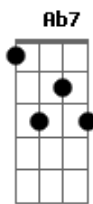

© ukulele-chords.com