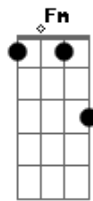

© ukulele-chords.com