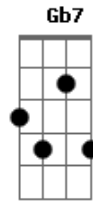

© ukulele-chords.com