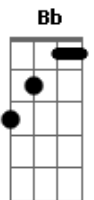

Gonzaguinha - Feliz

Tom: G
Intro: C Bb Eb G

Para quem bem viveu o amor
D7 Fm7 Em7 G Gb7
Bm7 Gb7

Duas vidas que abrem
Bm7 Gbm

Não acabam com a luz
Abm7 C#7- Gbm7 A B7

São pequenas estrelas que correm no céu
D E7/11 E7

Trajatórias opostas
Em7 Am7 D7

Sem jamais deixar de se olhar
G7

É um carinho guardado
G Gbm7 B7

Num cofre de um coração que voou
D E7/11 E7

É um afeto deixado nas veias
Em7 Am7 D7

De um coração que ficou

É a certeza da eterna presença
G7 G

Da vida que foi, na vida que vai
Gbm7 A B7

É saudade da boa, feliz cantar
D E7/11 E7 Em7

Que foi, foi, foi
Dbm7 Gb7 Bm Bm Abm7 G7

Foi bom e pra sempre será
Em7 D7 Gb7

Mais, mais, mais
Bm Bm Abm7 G7

Maravilhosamente a...mar
Em7 G A7 D7

Que foi, foi, foi
Dbm7 Gb7 Bm Bm Abm7 G7

Foi bom e pra sempre será
Em7 D7 Gb7

Mais, mais, mais
Bm Bm Abm7 G7

Maravilhosamente a...mar
Em7 G A7 D7 G A7

Acordes

© ukulele-chords.com

© ukulele-chords.com

© ukulele-chords.com