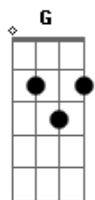

Gonzaguinha - Feliz

Tom: G
Intro: C Bb Eb G

Para quem bem viveu o amor
D7 Fm7 Em7 G Gb7
Bm7 Gb7

Duas vidas que abrem
Bm7 Gbm

Não acabam com a luz
Abm7 C#7- Gbm7 A B7

São pequenas estrelas que correm no céu
D E7/11 E7

Trajatórias opostas
Em7 Am7 D7

Sem jamais deixar de se olhar
G7

É um carinho guardado
G Gbm7 B7

Num cofre de um coração que voou
D E7/11 E7

É um afeto deixado nas veias
Em7 Am7 D7

De um coração que ficou

É a certeza da eterna presença
G7 G

Da vida que foi, na vida que vai
Gbm7 A B7

É saudade da boa, feliz cantar
D E7/11 E7 Em7

Que foi, foi, foi
Dbm7 Gb7 Bm Bm Abm7 G7

Foi bom e pra sempre será
Em7 D7 Gb7

Mais, mais, mais
Bm Bm Abm7 G7

Maravilhosamente a...mar
Em7 G A7 D7

Que foi, foi, foi
Dbm7 Gb7 Bm Bm Abm7 G7

Foi bom e pra sempre será
Em7 D7 Gb7

Mais, mais, mais
Bm Bm Abm7 G7

Maravilhosamente a...mar
Em7 G A7 D7 G A7

Acordes

© ukulele-chords.com