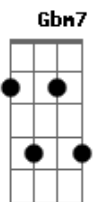

© ukulele-chords.com