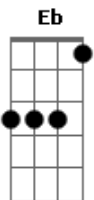

Gonzaguinha - Feliz

Tom: G
Intro: C Bb Eb G

Para quem bem viveu o amor
D7 Fm7 Em7 G Gb7
Bm7 Gb7

Duas vidas que abrem
Bm7 Gbm

Não acabam com a luz
Abm7 C#7- Gbm7 A B7

São pequenas estrelas que correm no céu
D E7/11 E7

Trajatórias opostas
Em7 Am7 D7

Sem jamais deixar de se olhar
G7

É um carinho guardado
G Gbm7 B7

Num cofre de um coração que voou
D E7/11 E7

É um afeto deixado nas veias
Em7 Am7 D7

De um coração que ficou

É a certeza da eterna presença
G7 G

Da vida que foi, na vida que vai
Gbm7 A B7

É saudade da boa, feliz cantar
D E7/11 E7 Em7

Que foi, foi, foi
Dbm7 Gb7 Bm Bm Abm7 G7

Foi bom e pra sempre será
Em7 D7 Gb7

Mais, mais, mais
Bm Bm Abm7 G7

Maravilhosamente a...mar
Em7 G A7 D7

Que foi, foi, foi
Dbm7 Gb7 Bm Bm Abm7 G7

Foi bom e pra sempre será
Em7 D7 Gb7

Mais, mais, mais
Bm Bm Abm7 G7

Maravilhosamente a...mar
Em7 G A7 D7 G A7

Acordes

© ukulele-chords.com

© ukulele-chords.com

© ukulele-chords.com