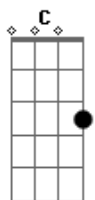

Gonzaguinha - Feliz

Tom: G
Intro: C Bb Eb G

Para quem bem viveu o amor
D7 Fm7 Em7 G Gb7
Bm7 Gb7

Duas vidas que abrem
Bm7 Gbm

Não acabam com a luz
Abm7 C#7- Gbm7 A B7

São pequenas estrelas que correm no céu
D E7/11 E7

Trajatórias opostas
Em7 Am7 D7

Sem jamais deixar de se olhar
G7

É um carinho guardado
G Gbm7 B7

Num cofre de um coração que voou
D E7/11 E7

É um afeto deixado nas veias
Em7 Am7 D7

De um coração que ficou

É a certeza da eterna presença
G7 G

Da vida que foi, na vida que vai
Gbm7 A B7

É saudade da boa, feliz cantar
D E7/11 E7 Em7

Que foi, foi, foi
Dbm7 Gb7 Bm Bm Abm7 G7

Foi bom e pra sempre será
Em7 D7 Gb7

Mais, mais, mais
Bm Bm Abm7 G7

Maravilhosamente a...mar
Em7 G A7 D7

Que foi, foi, foi
Dbm7 Gb7 Bm Bm Abm7 G7

Foi bom e pra sempre será
Em7 D7 Gb7

Mais, mais, mais
Bm Bm Abm7 G7

Maravilhosamente a...mar
Em7 G A7 D7 G A7

Acordes

© ukulele-chords.com

© ukulele-chords.com

© ukulele-chords.com