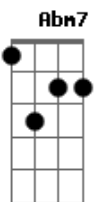

© ukulele-chords.com