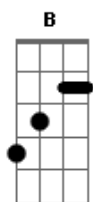

ukulele-chords.com

ukulele-chords.com