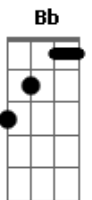

Gonzaguinha - Espere por mim, morena

tom:

Intro: 2x: **Bb** **Am** **Gm** **C7** **F** **Eb7(9/#11)** **Dm**

Bb **Am**
 Espere por mim, morena
Gm **C7** **F(#11)**
 Espere que eu chego já
Eb **Dm**
 O amor por você morena
Cm **Bb**
 Faz a saudade me apressar
Am **Gm** **F**
 Espere por mim, morena
Eb **Dm**
 Espere que eu chego já
C7 **Bb**
 O amor por você, morena
Cm **F**
 Faz a saudade me apressar

Cm **Bb** **Dm** **C7**
 Que o vento da madrugada já me leva pra você
Bb **Am** **Gm** **C7** **F**
 E antes de acontecer, o sol a barra vir quebrar
Eb **Dm** **Cm** **Bb**
 Estarei nos teus braços para nunca mais voar
Am **Gm** **F** **Eb** **Dm**
 E nas noites de frio serei o teu cobertor
Cm **Bb** **Dm** **C7**
 'Quentarei o teu corpo com meu calor
B **Am** **Gm** **C7** **F**
 Ah, minha santa, te juro, por Deus Nosso Se.....nhor
Eb **Dm** **Cm** **Bb**
 Nunca mais minha morena vou fugir do teu amor
Am **Gm** **F**
 Espere por mim, morena
Eb **Dm**
 Espere que eu chego já
C7 **Bb**
 O amor por você, morena
Cm **F**
 Faz a saudade me apressar

Bb **Am** **Gm** **C7** **F**
 Tira um sono na rede, deixa a porta encostada

Acordes

ukulele-chords.com

ukulele-chords.com

ukulele-chords.com

ukulele-chords.com

ukulele-chords.com

ukulele-chords.com