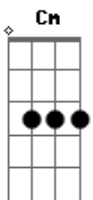

ukulele-chords.com

ukulele-chords.com