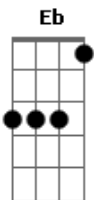

ukulele-chords.com

ukulele-chords.com