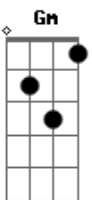

Gonzaguinha - Espere por mim, morena

tom:

Intro: 2x: **Bb** **Am** **Gm** **C7** **F** **Eb7(9/#11)** **Dm**

Bb **Am**
 Espere por mim, morena
Gm **C7** **F(#11)**
 Espere que eu chego já
Eb **Dm**
 O amor por você morena
Cm **Bb**
 Faz a saudade me apressar
Am **Gm** **F**
 Espere por mim, morena
Eb **Dm**
 Espere que eu chego já
C7 **Bb**
 O amor por você, morena
Cm **F**
 Faz a saudade me apressar

Cm **Bb** **Dm** **C7**
 Que o vento da madrugada já me leva pra você
Bb **Am** **Gm** **C7** **F**
 E antes de acontecer, o sol a barra vir quebrar
Eb **Dm** **Cm** **Bb**
 Estarei nos teus braços para nunca mais voar
Am **Gm** **F** **Eb** **Dm**
 E nas noites de frio serei o teu cobertor
Cm **Bb** **Dm** **C7**
 'Quentarei o teu corpo com meu calor
B **Am** **Gm** **C7** **F**
 Ah, minha santa, te juro, por Deus Nosso Se.....nhor
Eb **Dm** **Cm** **Bb**
 Nunca mais minha morena vou fugir do teu amor
Am **Gm** **F**
 Espere por mim, morena
Eb **Dm**
 Espere que eu chego já
C7 **Bb**
 O amor por você, morena
Cm **F**
 Faz a saudade me apressar

Bb **Am** **Gm** **C7** **F**
 Tira um sono na rede, deixa a porta encostada

Acordes

ukulele-chords.com

ukulele-chords.com

ukulele-chords.com

ukulele-chords.com

ukulele-chords.com

ukulele-chords.com