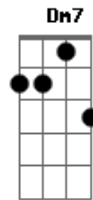

© ukulele-chords.com