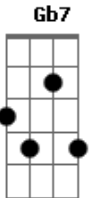

© ukulele-chords.com