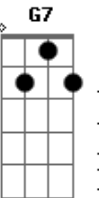

© ukulele-chords.com