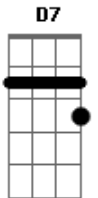

© ukulele-chords.com