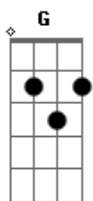

Gonzaguinha - De Volta Ao Começo

tom:

D

Intro: G7M D7M G7M D7M
G7M D7M G7M D7M

E o menino com o brilho do sol na menina dos olhos

G7M

Em7

D7M

Sorri e estende a mão

G7M

D7M

Entregando o seu coração e eu entrego o meu coração

G7M

Em7

D7M

E eu entro na roda e canto as antigas cantigas de amigo irmão

G7M

D7M

As canções de amanhecer, lumiar a escuridão

G

Gm

E é como se eu despertasse de um sonho

D7M

Que não me deixou viver

G

Gm

E a vida explodisse em meu peito

D7M

Com as cores que eu não sonhei

A7

E é como se eu descobrisse que a força

D7M

Esteve o tempo todo em mim

A7

G7M

D7M

E é como se então de repente eu chegasse ao fundo do fim

G7M

D7M

G7M

D7M G7M

D7M

De volta ao começo, ao fundo do fim, de volta ao começo

Acordes

© ukulele-chords.com