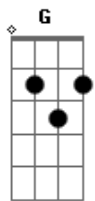

© ukulele-chords.com

© ukulele-chords.com