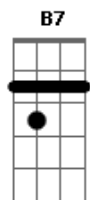

© ukulele-chords.com