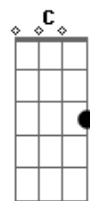

Gonzaguinha - Cavaleiro Solitário

Am tom:
 Atravessei a rua
 Em
 Atravessei a vida
 F Dm E7 Am
 Acreditei que era perto e fui lá ver
 F Dm E7 Am
 Acreditei que era perto e fui
 Am
 Cavaleiro solitário
 Em
 Caminha com sua estrela
 F Dm E7 Am
 E a fé no vaticínio das visões
 F Dm E7 Am
 Inventa o próprio tempo e estações
 F Dm E7 Am
 Atrai as reações mais loucas
 Am Dm Am Dm
 Pessoas diferentes são irmãs
 Am Dm C C7
 Todos os seu companheiros são iguais

[Final] F B7 Bm E7 Am

Acordes

© ukulele-chords.com

© ukulele-chords.com

© ukulele-chords.com

© ukulele-chords.com

© ukulele-chords.com

© ukulele-chords.com