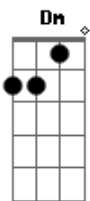

Gonzaguinha - Cavaleiro Solitário

Am tom:
 Atravessei a rua
 Em
 Atravessei a vida
 F Dm E7 Am
 Acreditei que era perto e fui lá ver
 F Dm E7 Am
 Acreditei que era perto e fui
 Am
 Cavaleiro solitário
 Em
 Caminha com sua estrela
 F Dm E7 Am
 E a fé no vaticínio das visões
 F Dm E7 Am
 Inventa o próprio tempo e estações
 F Dm E7 Am
 Atrai as reações mais loucas
 Am Dm Am Dm
 Pessoas diferentes são irmãs
 Am Dm C C7
 Todos os seu companheiros são iguais

[Final] F B7 Bm E7 Am

Acordes

© ukulele-chords.com

© ukulele-chords.com

© ukulele-chords.com

© ukulele-chords.com

© ukulele-chords.com

© ukulele-chords.com