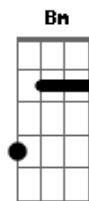

© ukulele-chords.com