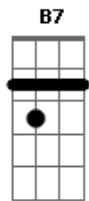

© ukulele-chords.com