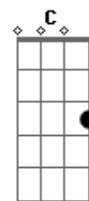

© ukulele-chords.com