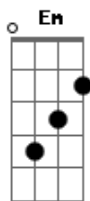

© ukulele-chords.com

© ukulele-chords.com