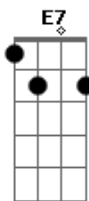

Gonzaguinha - Cavaleiro Solitário

Am tom:
Atravessei a rua
Em
Atravessei a vida
F Dm E7 Am
Acreditei que era perto e fui lá ver
F Dm E7 Am
Acreditei que era perto e fui
Am
Cavaleiro solitário
Em
Caminha com sua estrela
F Dm E7 Am
E a fé no vaticínio das visões
F Dm E7 Am
Inventa o próprio tempo e estações
F Dm E7 Am
Atrai as reações mais loucas
Am Dm Am Dm
Pessoas diferentes são irmãs
Am Dm C C7
Todos os seu companheiros são iguais

F Bm E7 Am Am
Iguais e diferen_____tes e irmãos
Gbm B7
Mil trovões, num encontro
Bm E7 Am
De titãs, ô, ô

Am
Perdão oh minha amada
Em
Eu nunca voltarei
F Dm E7 Am
Do mesmo modo como um dia eu sai
F Dm E7 Am
A vida não tem "replay" há muito eu sei
F Dm E7
Fui tudo maravilhoso até a hora
Am
Em que eu partir
(Am) Em
Há muito tempo
Am Em
Cavaleiro Solitário

[Final] F B7 Bm E7 Am

Acordes

© ukulele-chords.com

© ukulele-chords.com

© ukulele-chords.com

© ukulele-chords.com

© ukulele-chords.com

© ukulele-chords.com

© ukulele-chords.com

© ukulele-chords.com

© ukulele-chords.com

© ukulele-chords.com