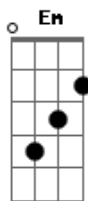

© ukulele-chords.com