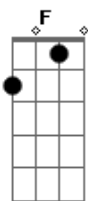

© ukulele-chords.com