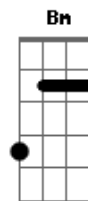

© ukulele-chords.com