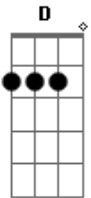

© ukulele-chords.com