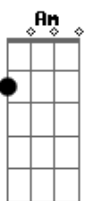

© ukulele-chords.com