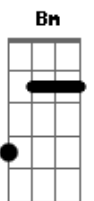

© ukulele-chords.com