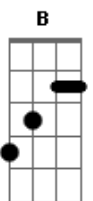

© ukulele-chords.com