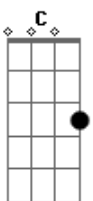

© ukulele-chords.com