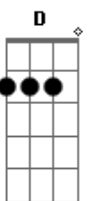

© ukulele-chords.com