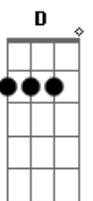

© ukulele-chords.com