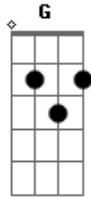

Golden Boys - Erva Venenosa (poison Ivy)

Tom: C
Intro: G F (2x)

G F
Parece uma rosa
G F
De longe é formosa
G F
É toda recalçada
G
A alegria alheia lhe incomoda
Em
Venenosa ... eh eh eh eh eh
Bm
Erva venenosa . . . eh eh eh eh eh
Em A
É pior do que cobra cascavel
Em
Seu veneno é cruel .. el el el
G F
De longe não é feia
G F

Tem voz de uma sereia
G F
cuidado não lhe toque
G
ela é má pode ate lhe dar um choque

(repete a 2ª)

C
Se coça como louca, rachada tem a boca
G
parece uma bruxa, um anjo mau
C
detesta todo mundo, não para um segundo
D
fazer maldade é seu ideal

como um cão danado
seu grito é abafado
é vil, é mentirosa
Deus do céu como ela é maldosa

Acordes

© ukulele-chords.com

© ukulele-chords.com

© ukulele-chords.com

© ukulele-chords.com

© ukulele-chords.com

© ukulele-chords.com