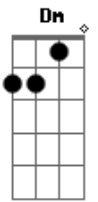

© ukulele-chords.com