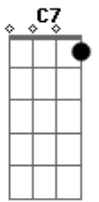

© ukulele-chords.com