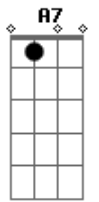

© ukulele-chords.com