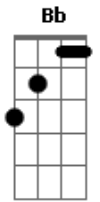

© ukulele-chords.com