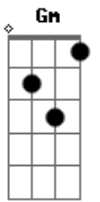

© ukulele-chords.com