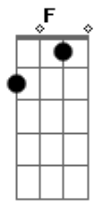

Golden Boys - Devolva-me

Tom: F
Intro: F F F F F

Gm C7
Rasgue as minhas cartas
Gm C7 Gm
e não me procure mais
C7
assim será melhor meu bem

F F F F F

Gm C7 Gm
O retrato que eu te dei
C7 Gm
se ainda tens não sei
C7
Mas se tiver F A7
devolva-me, deixe-me

Dm
Sozinho porque assim
Gm
eu viverei em paz
C7
Quero que sejas bem feliz
F
junto do seu novo rapaz

Gm C7 Gm
O retrato que eu te dei
C7 Gm
se ainda tens não sei
C7 F
Mas se tiver devolva-me
Dm Bb F
devolva-me, devolva-me

Acordes

© ukulele-chords.com