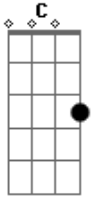

Goj Amigos Na Fé - Vento Impetuoso

tom: C G

Estou aqui Senhor
Preciso te encontrar
Quero te sentir
Podes me usar
Estou aqui Senhor
Livre a te adorar
Batiza-me Senhor
Com teu Espírito Santo
Vem como vento impetuoso

G
Fogo do céu
Am
Agua viva
Dm
Refrigerar meu coração
Em Am
Incendiar a minha alma
F Dm G
Purificar todo meu ser
C
Vem como vento impetuoso
G
Fogo do céu
Am
Agua viva
Dm
Refrigerar meu coração
Em Am
Incendiar a minha alma
F G C G
Purificar todo meu ser

Acordes

© ukulele-chords.com