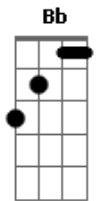

© ukulele-chords.com