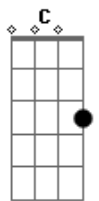

© ukulele-chords.com