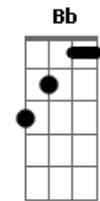

© ukulele-chords.com

© ukulele-chords.com