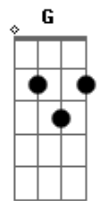

Goj Amigos Na Fé - Só Porque Você Veio

tom:

Bb **F** **C** **Am** **Dm** **G** **C**
Só porque você veio é festa no céu é festa aqui
C **Am** **Dm** **G** **C** **Bb** **F**
Só porque você veio é festa no céu é festa aqui
C **Am** **Dm** **G** **C** **Bb** **F**
Só porque você veio é festa no céu é festa aqui
C **Am** **Dm** **G** **C** **C7**

Só porque você veio é festa no céu é festa aqui

F **G** **C** **Am** **C**
Com um aperto de mão, um abraço apertado, um sorriso bem largo
C7
F **G** **C** **Am** **Dm** **G** **C** **C7**
Vamos louvar a Deus que está aqui, que está ao seu lado
F **G** **C** **Am** **C**
C7
Com um aperto de mão, um abraço apertado, um sorriso bem largo
F **G** **C** **Am** **Dm** **G** **C** **Bb** **F**
Vamos louvar a Deus que está aqui, que está ao seu lado

Acordes

© ukulele-chords.com

© ukulele-chords.com

© ukulele-chords.com

© ukulele-chords.com

© ukulele-chords.com

© ukulele-chords.com

© ukulele-chords.com