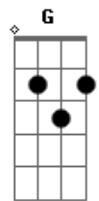

© ukulele-chords.com